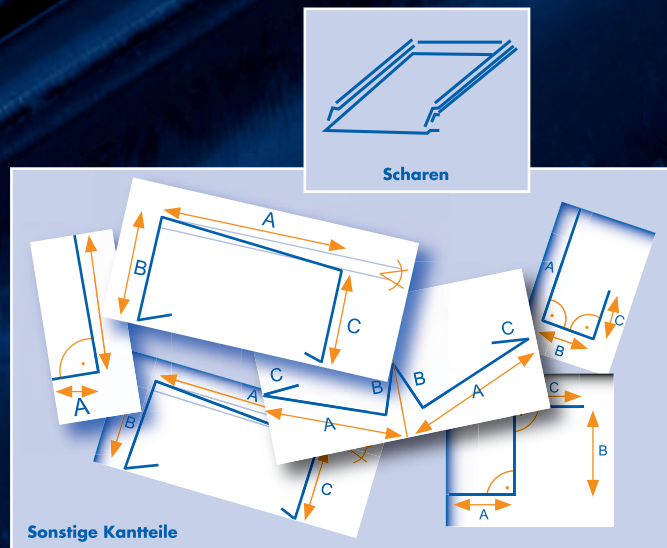

Angebotsanfrage
Fax 06 21/72 79 6-11

malba
 Metall-Kantenteile

Kantenteile für den maßgerechten Einsatz von Metall.

Bei Baumann Dach und Wand steht Ihnen ein kompetentes Team zur Verfügung. Sie werden beraten und mit wertvollen Tipps versorgt, die zu Ihrem Erfolg beitragen. Sprechen Sie uns an, wenn Sie eine individuelle Beratung benötigen.

**Kompetenter
 Beratungs-Service**
06 21/72 79 6-16

malba Kantenteile – die professionelle Qualität für die Gebäuderenovierung.

Nach Maß gefertigte Kantenteile für • **Handel** • **Handwerk** und • **Privatkunden** sind ab Werk verfügbar oder werden direkt auf die Baustelle geliefert.

Baumann Dach und Wand, **der Spezialist für • Metaldächer • Metallfassaden** und • **Dachabdichtungen** erstellt für Sie malba Fertigteile auf computergesteuerten Maschinen. Mit Abkantbänken (bis 8 Meter), einer 6-Meter-Schlagschere, sowie Profiler-Maschinen und anderen Spezialwerkzeugen können passgenaue Kantenteile gefertigt werden.

- 1 Kantung
- 2 Kantungen
- 3 Kantungen
- 4 Kantungen
- 5 Kantungen

Material

- 1,0 mm Aluminium
- 1,5 mm Aluminium
- 2,0 mm Aluminium
- 0,7 mm Aluminium farbig beschichtet
- 1,5 mm Aluminium weiß beschichtet
- 0,7 mm Titan-Zink
- 0,4 mm Edelstahl
- 1,0 mm Edelstahl
- 0,6 mm Kupfer
- 0,7 mm Kupfer