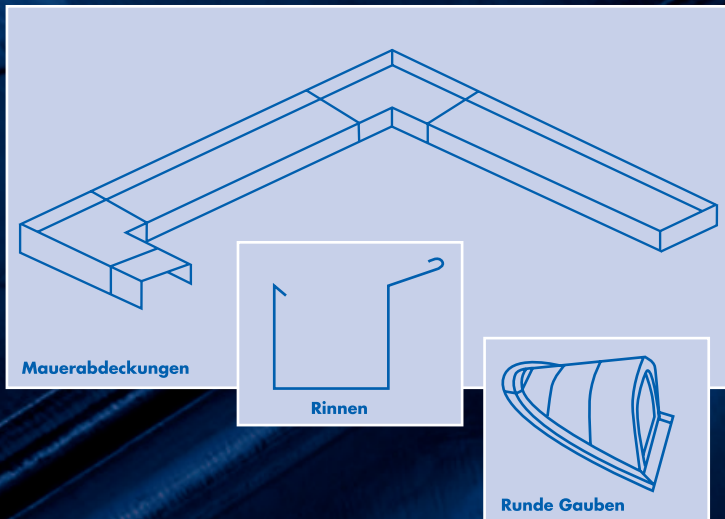

Angebotsanfrage
Fax 06 21/72 79 6-11

malba
 Metall-Kantenteile

Kantenteile für den maßgerechten Einsatz von Metall.

Bei Baumann Dach und Wand steht Ihnen ein kompetentes Team zur Verfügung. Sie werden beraten und mit wertvollen Tipps versorgt, die zu Ihrem Erfolg beitragen. Sprechen Sie uns an, wenn Sie eine individuelle Beratung benötigen.

**Kompetenter
 Beratungs-Service**
06 21/72 79 6-16

malba Kantenteile – die professionelle Qualität für die Gebäuderenovierung.

Nach Maß gefertigte Kantenteile für • **Handel** • **Handwerk** und • **Privatkunden** sind ab Werk verfügbar oder werden direkt auf die Baustelle geliefert.

Baumann Dach und Wand, **der Spezialist für • Metaldächer • Metallfassaden** und • **Dachabdichtungen** erstellt für Sie malba Fertigteile auf computergesteuerten Maschinen. Mit Abkantbänken (bis 8 Meter), einer 6-Meter-Schlagschere, sowie Profiler-Maschinen und anderen Spezialwerkzeugen können passgenaue Kantenteile gefertigt werden.